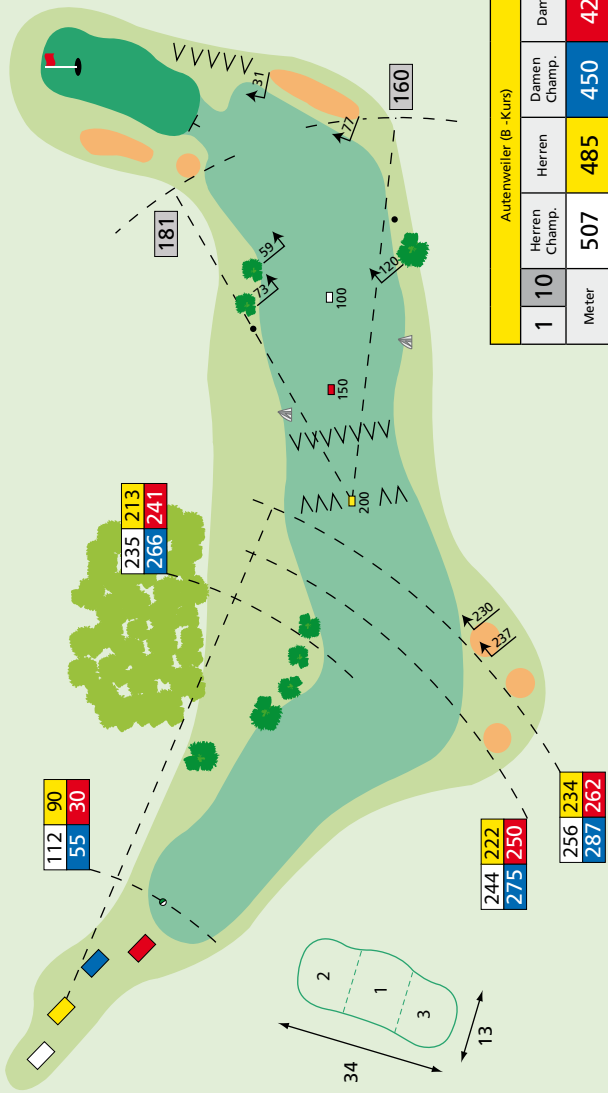

Autenweiler (B -Kurs)			
1	10	Herren Champ.	Damen Champ.
Meter	507	485	425
Par 5	Hcp. 13		Hcp. 14