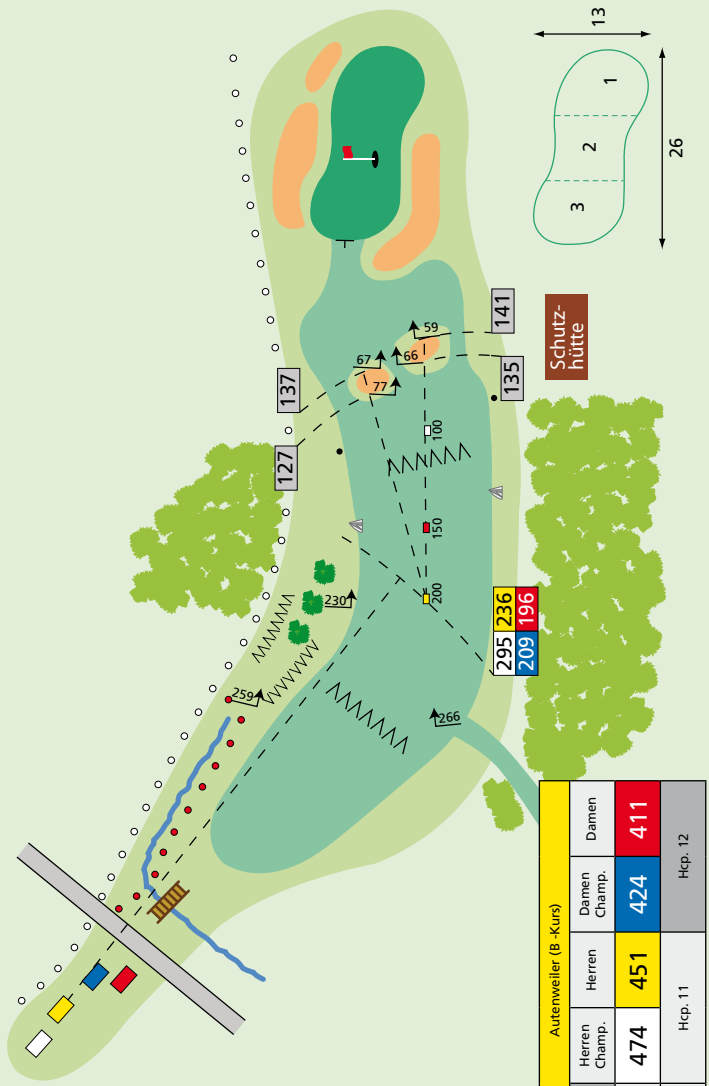

Platzmarkierungen und Zeichenerklärung

Alle Fairway-Markierungen gelten bis Anfang Grün

(100 m = weiß, 150 m = rot, 200 m = gelb).

Schwarze Pflöcke und Findlinge sind nur Anhaltspunkte.

Entfernungen in Meter. Vom Abschlag zu markanten Punkten, und zum Grün-Anfang.

 **Weißer Pflöcke:**
Ausgrenze

227 214
185 169

207 194
165 149

217 204
175 159

256 243
214 198

Hörnle (A-Kurs)		Herren Champ.	Damen Champ.	Damen
1				
Meter	367	354	325	309
Par 4	Hcp. 7			

Hörnle (A-Kurs)			
3	Herren Champ.	Herren	Damen Champ. Damen
Meter	153	150	143 134
Par 3	Hcp. 17		

144

166

100

150

100

Meter Pfosten

44

Biotop

Biotop

Schutz-hütte

144 130
123 114

Autenweiler (B -Kurs)			
3	12	Herren Champ.	Damen Champ.
Meter	160	146	139
Par 3	Hcp. 15		Hcp. 16

Autenweiler (B -Kurs)			
4	13	Herren Champ.	Damen Champ.
Meter	474	451	424
Par 5	Hcp. 11		Hcp. 12
			411