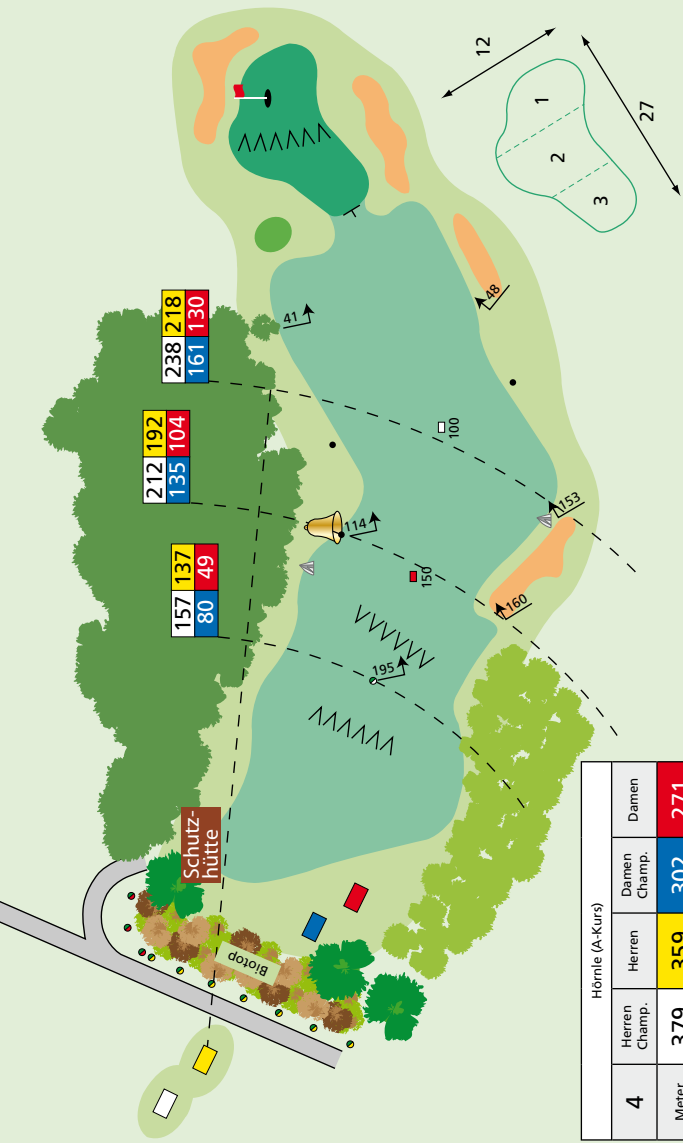

Platzmarkierungen und Zeichenerklärung

Alle Fairway-Markierungen gelten bis Anfang Grün

(100 m = weiß, 150 m = rot, 200 m = gelb).

Schwarze Pflöcke und Findlinge sind nur Anhaltspunkte.

Entfernungen in Meter. Vom Abschlag zu markanten Punkten, und zum Grün-Anfang.

 Wald

 Biotop

 Hohes Rough

 Sträucher

 Laubbäume

 Grünbunker

 Sandbunker

 Steigung

 **Weißer Pflöcke:**
Ausgrenze

227 214
185 169

207 194
165 149

217 204
175 159

256 243
214 198

Hörnle (A-Kurs)		Herren Champ.	Damen Champ.	Damen
1				
Meter	367	354	325	309
Par 4	Hcp. 7			

Hörnle (A-Kurs)			
3	Herren Champ.	Herren	Damen Champ. Damen
Meter	153	150	143 134
Par 3	Hcp. 17		

Hörnle (A-Kurs)				
4	Herren Champ.	Herren	Damen Champ.	Damen
Meter	379	359	302	271
Par 4	Hcp. 3			

Hörnle (A-Kurs)				
5	Herren Champ.	Herren	Damen Champ.	Damen
Meter	179	135	152	120
Par 3	Hcp. 11			

Hörnle (A-Kurs)				
6	Herren Champ.	Herren	Damen Champ.	Damen
Meter	478	450	420	406
Par 5	Hcp. 9			