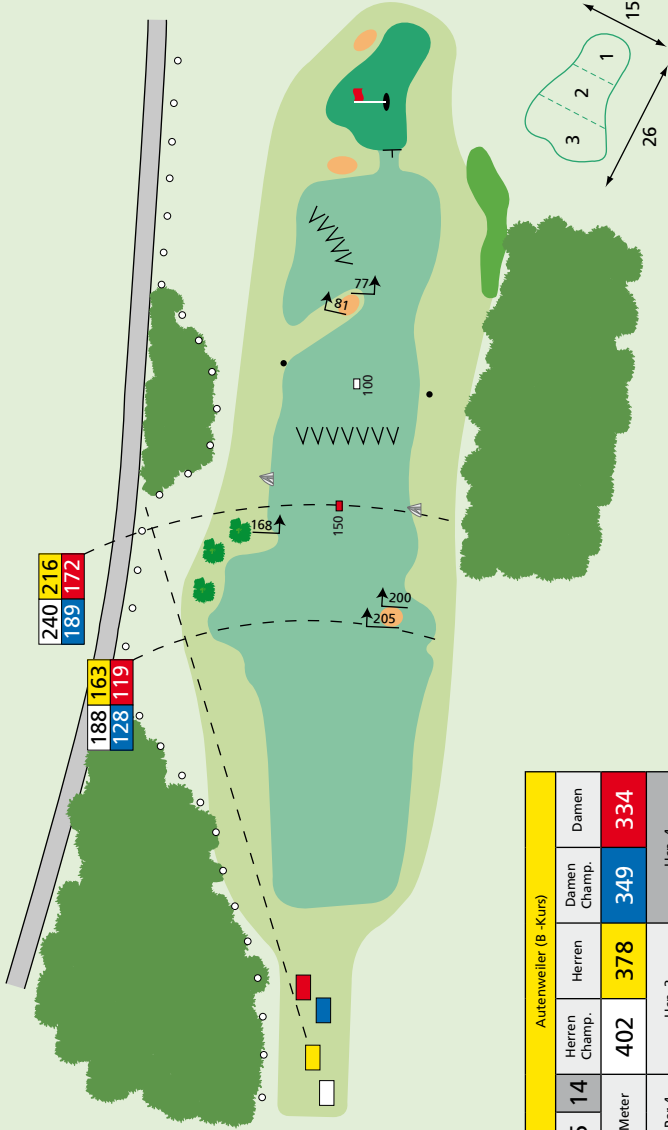

Platzmarkierungen und Zeichenerklärung

Alle Fairway-Markierungen gelten bis Anfang Grün

(100 m = weiß, 150 m = rot, 200 m = gelb).

Schwarze Pflöcke und Findlinge sind nur Anhaltspunkte.

Entfernungen in Meter. Vom Abschlag zu markanten Punkten, und zum Grün-Anfang.

144

166

100

150

100

Meter Pfosten

44

Biotop

Biotop

Schutz-hütte

144 130
123 114

Autenweiler (B -Kurs)			
3	12	Herren Champ.	Damen Champ.
Meter	160	146	139
Par 3	Hcp. 15		Hcp. 16

Autenweiler (B -Kurs)			
4	13	Herren Champ.	Damen Champ.
Meter	474	451	424
Par 5	Hcp. 11		Hcp. 12
			411

240 216
189 172

188 163
128 119

168 150

200 205

180

81 77

Autenweiler (B-Kurs)				
5	14	Herren Champ.	Herren	Damen Champ.
Meter		402	378	349
Par 4			Hcp. 3	Hcp. 4
				334

Autenweiler (B-Kurs)			
6	15	Herren Champ.	Damen Champ.
Meter	365	343	324
Par	4	Hcp. 7	Hcp. 8