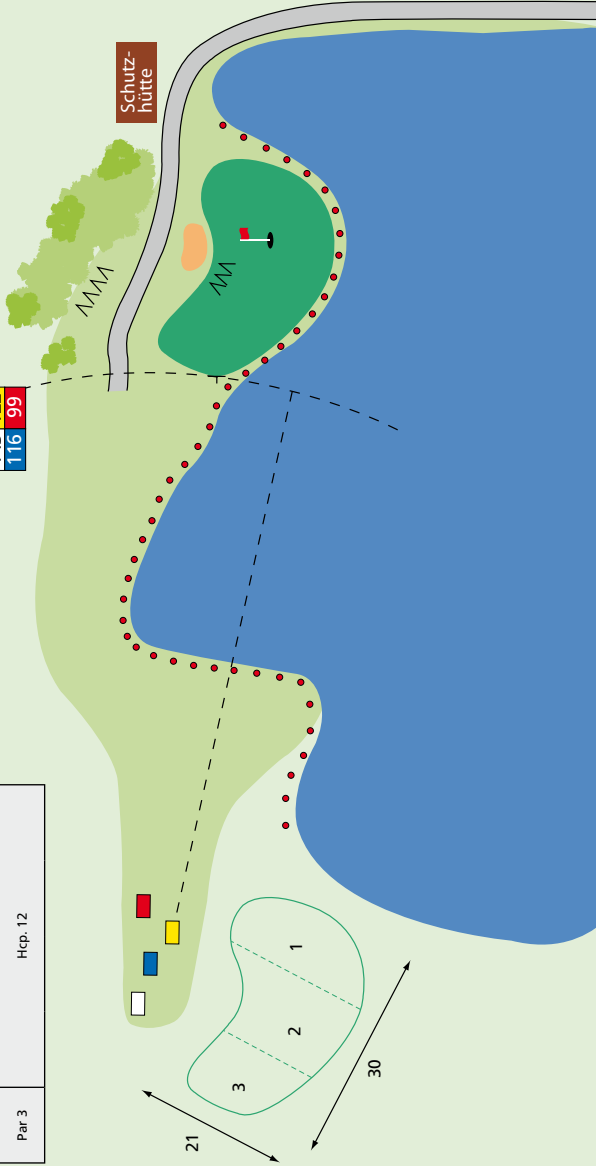

Esch (C -Kurs)				
11	Herren Champ.	140	Damen Champ.	123
Meter	166	140	147	123
Par 3				Hcp. 12

143 122
116 99