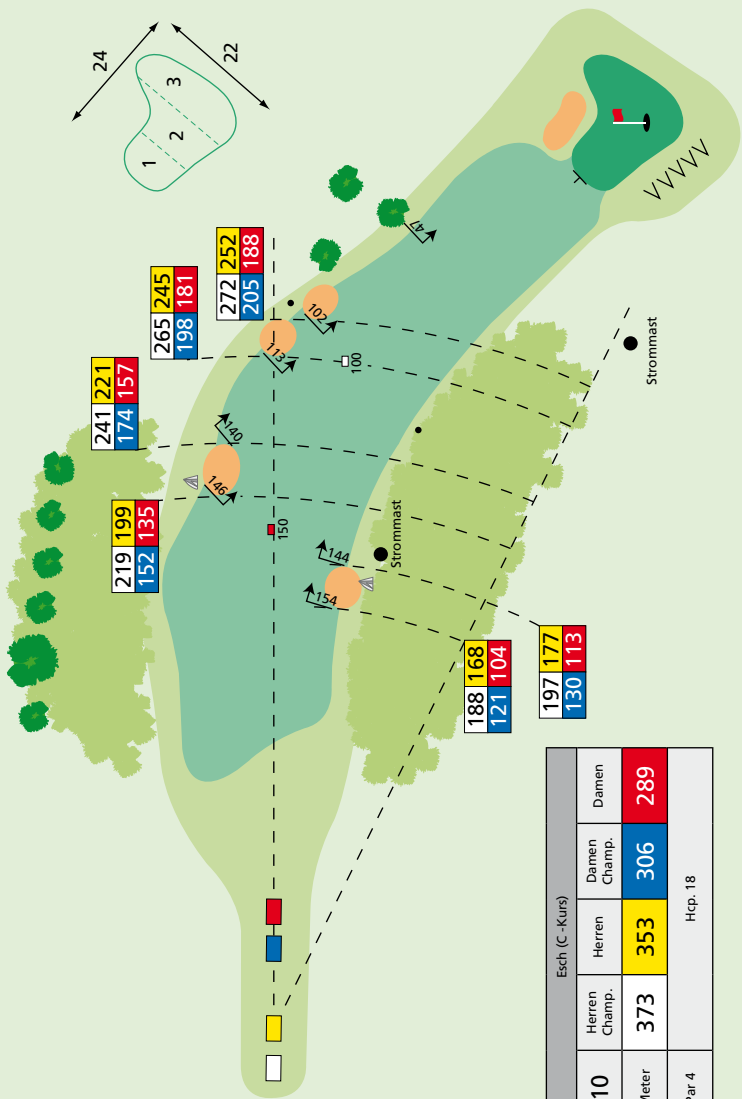

Esch (C -Kurs)				
11	Herren Champ.	140	Damen Champ.	123
Meter	166	140	147	123
Par 3				Hcp. 12

143 122
116 99