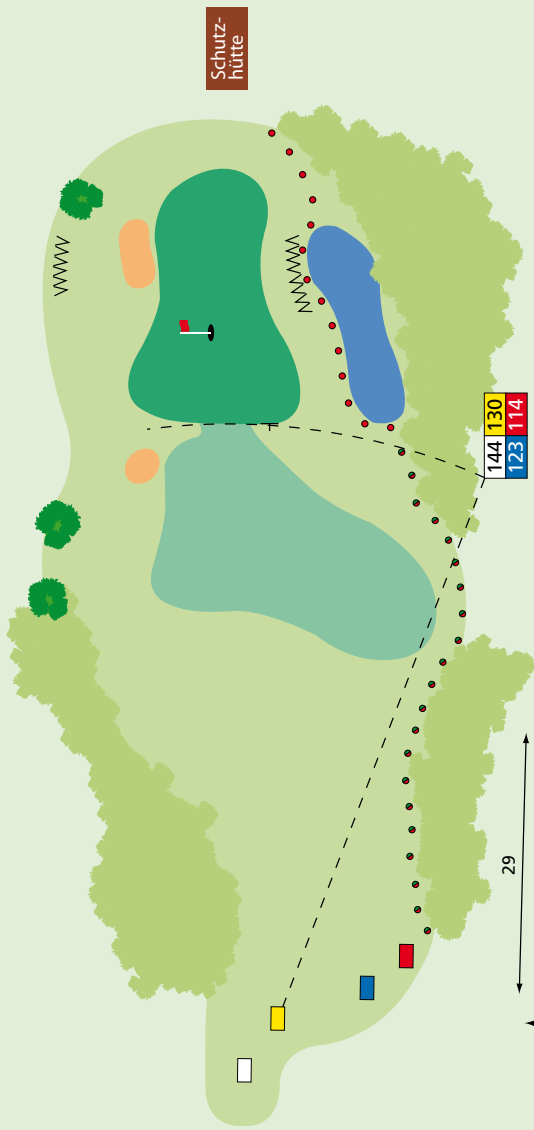

Platzmarkierungen und Zeichenerklärung

Alle Fairway-Markierungen gelten bis Anfang Grün

(100 m = weiß, 150 m = rot, 200 m = gelb).

Schwarze Pflöcke und Findlinge sind nur Anhaltspunkte.

Entfernungen in Meter. Vom Abschlag zu markanten Punkten, und zum Grün-Anfang.

241 216
190 155

211 186
160 125

Hörnle (A-Kurs)				
9	Herren Champ.	Herren	Damen Champ.	Damen
Meter	303	296	263	259
Par 4	Hcp. 15			

Autenweiler (B -Kurs)			
1	10	Herren Champ.	Damen Champ.
Meter	507	485	425
Par 5	Hcp. 13		Hcp. 14

144

166

100

150

100

Meter Pfosten

44

Biotop

Biotop

Schutz-hütte

144 130
123 114

Autenweiler (B -Kurs)			
3	12	Herren Champ.	Damen Champ.
Meter	160	146	139
Par 3	Hcp. 15		Hcp. 16

Autenweiler (B -Kurs)			
4	13	Herren Champ.	Damen Champ.
Meter	474	451	424
Par 5	Hcp. 11		Hcp. 12
			411