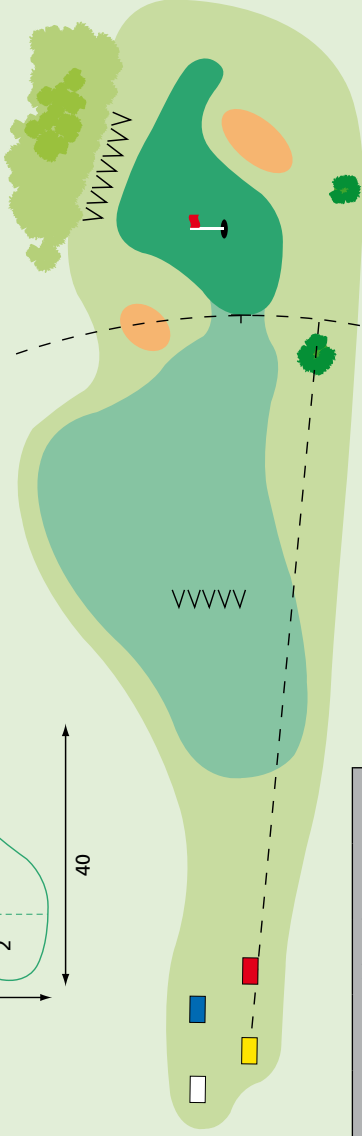

180	158
145	127

Esch (C -Kurs)				
17	Herren Champ.	Herren	Damen Champ.	Damen
Meter	202	180	167	149
Par 3	Hcp. 10