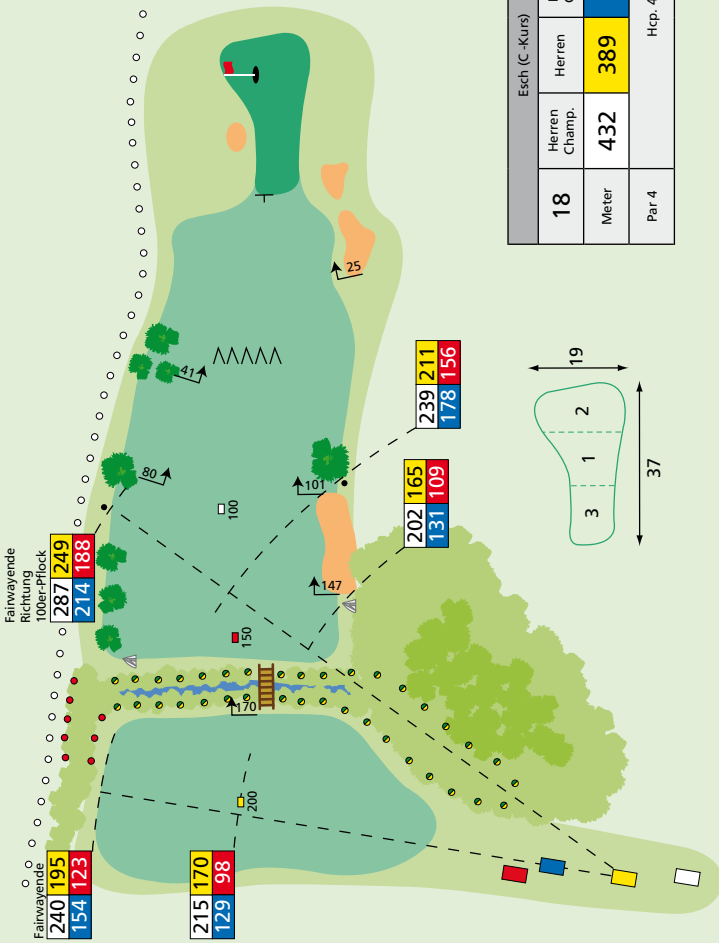

Esch (C-Kurs)				
18	Herren Champ.	Herren	Damen Champ.	Damen
Meter	432	389	349	319
Par 4	Hcp. 4