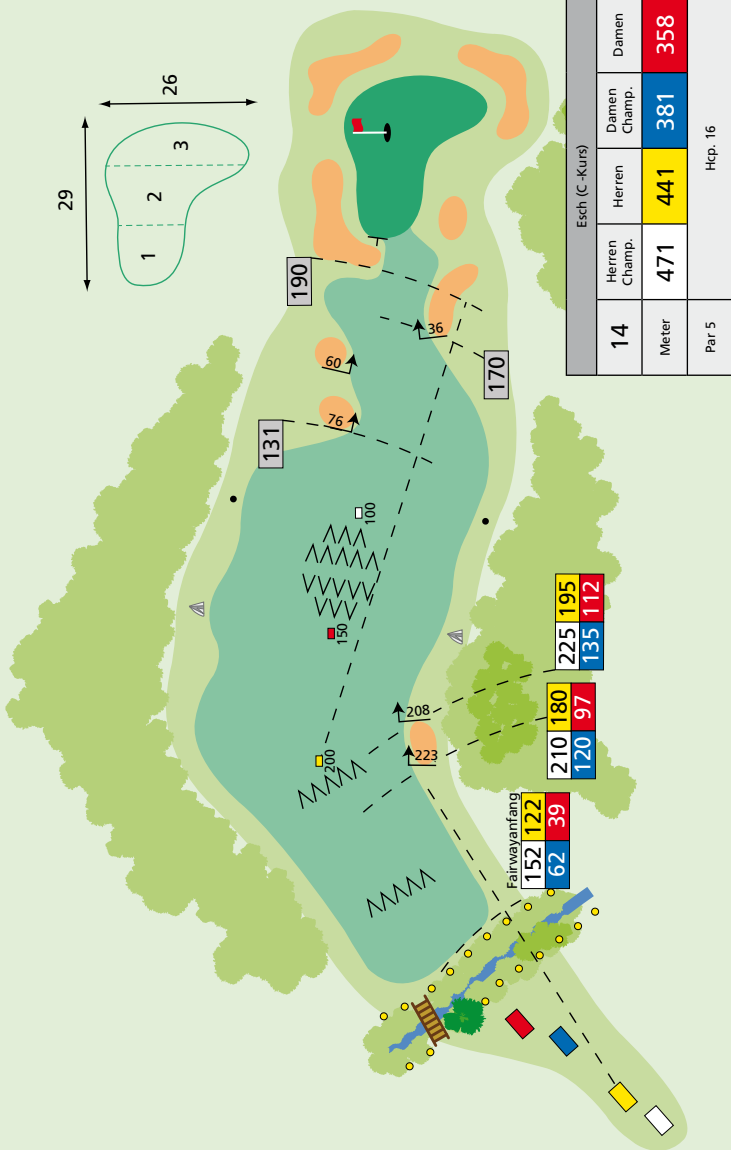

Platzmarkierungen und Zeichenerklärung

Alle Fairway-Markierungen gelten bis Anfang Grün

(100 m = weiß, 150 m = rot, 200 m = gelb).

Schwarze Pflöcke und Findlinge sind nur Anhaltspunkte.

Entfernungen in Meter. Vom Abschlag zu markanten Punkten, und zum Grün-Anfang.

100

234 203
145 120

249 218
160 135

189 158
100 75

168

150

198

205

221

236

200

279 248
186 161

35

12

2

1

3

Esch (C-Kurs)				
13	Herren Champ.	Herren	Damen Champ.	Damen
Meter	378	358	311	292
Par 4	Hcp. 14			

259 239
192 173
Fairwayende

259 239
192 173
äußerste Roughkante

218 198
151 132

201 181
134 115

WC

Esch (C-Kurs)				
14	Herren Champ.	Herren	Damen Champ.	Damen
Meter	471	441	381	358
Par 5	Hcp. 16			