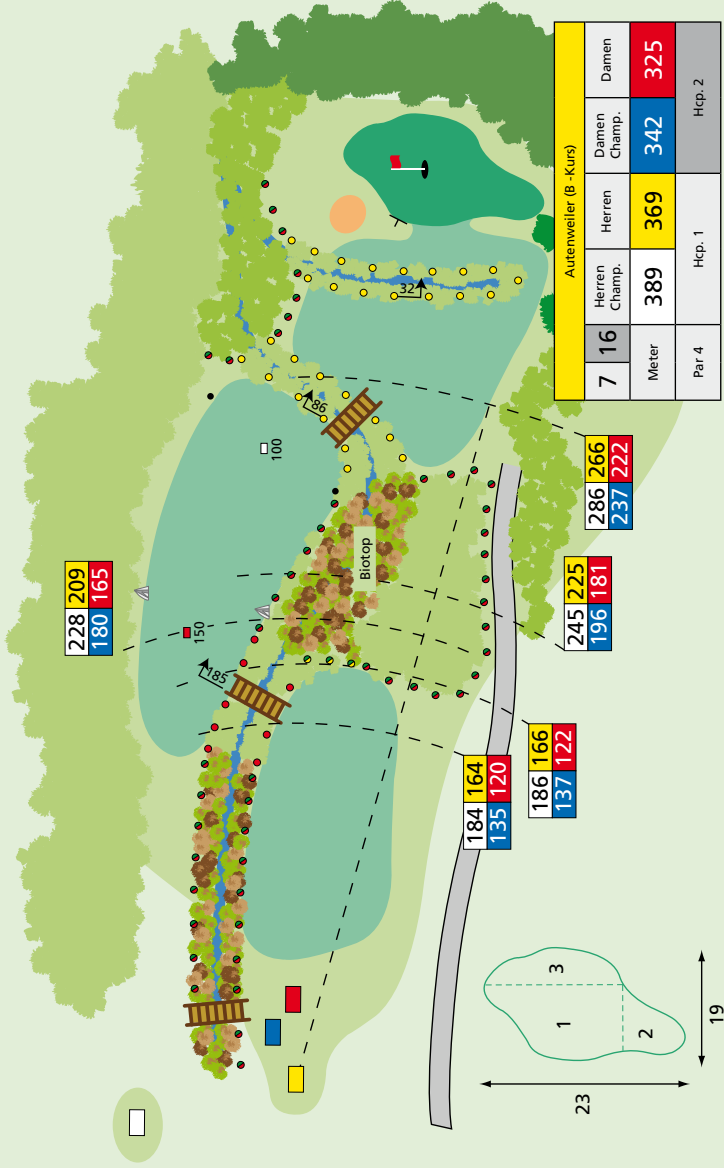

Platzmarkierungen und Zeichenerklärung

Alle Fairway-Markierungen gelten bis Anfang Grün

(100 m = weiß, 150 m = rot, 200 m = gelb).

Schwarze Pflöcke und Findlinge sind nur Anhaltspunkte.

Entfernungen in Meter. Vom Abschlag zu markanten Punkten, und zum Grün-Anfang.

240 216
189 172

188 163
128 119

168 150

200 205

180

81 77

Autenweiler (B-Kurs)				
5	14	Herren Champ.	Herren	Damen Champ.
Meter		402	378	349
Par 4			Hcp. 3	Hcp. 4
				334

Autenweiler (B-Kurs)			
6	15	Herren Champ.	Damen Champ.
Meter	365	343	324
Par	4	Hcp. 7	Hcp. 8

228 209
180 165

150

185

100

86

32

184 164
135 120

186 166
137 122

221

236

200

279 248
186 161

35

12

2

1