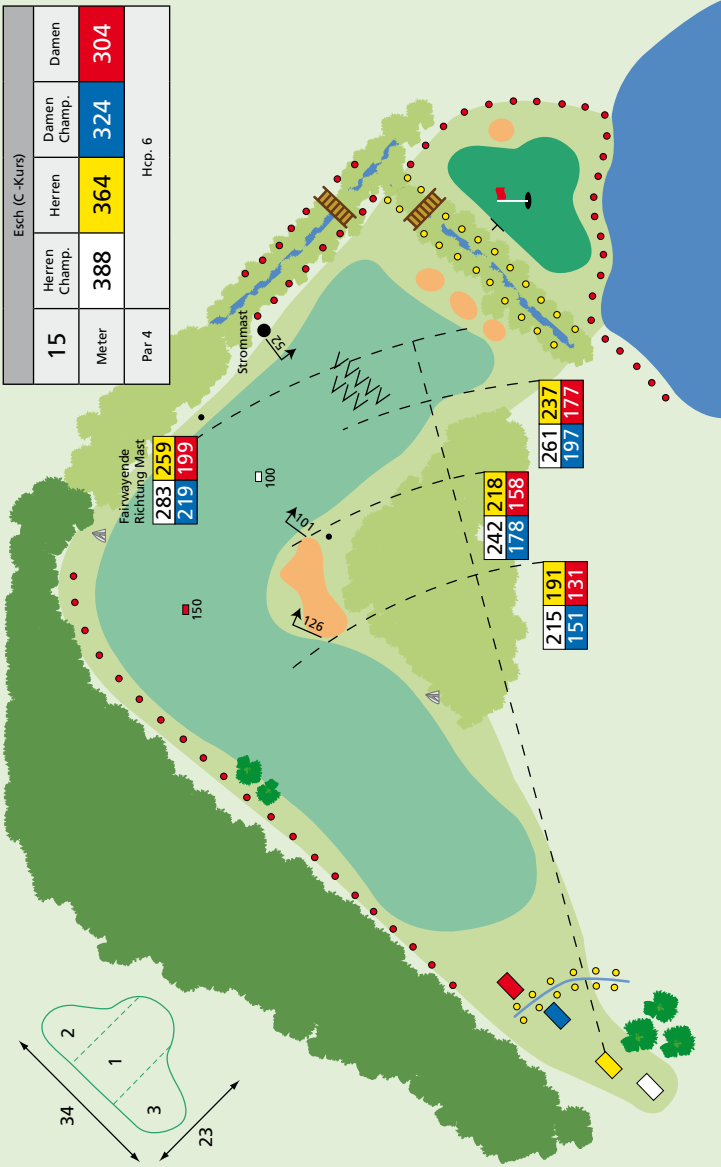

Esch (C-Kurs)					
15	Herren Champ.	388	Herren	Damen Champ.	Damen
Meter		364		324	304
Par 4					Hcp. 6