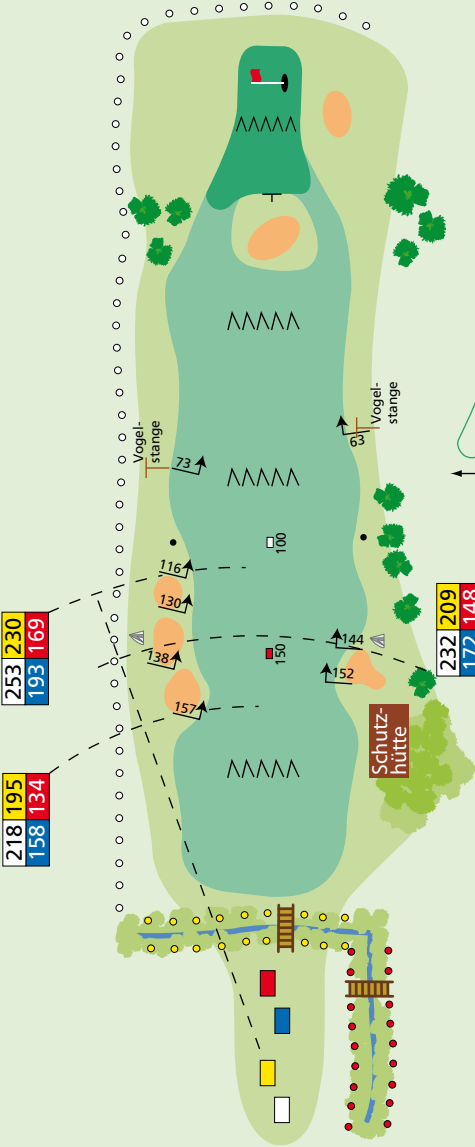

253 230
193 169

218 195
158 134

232 209
172 148