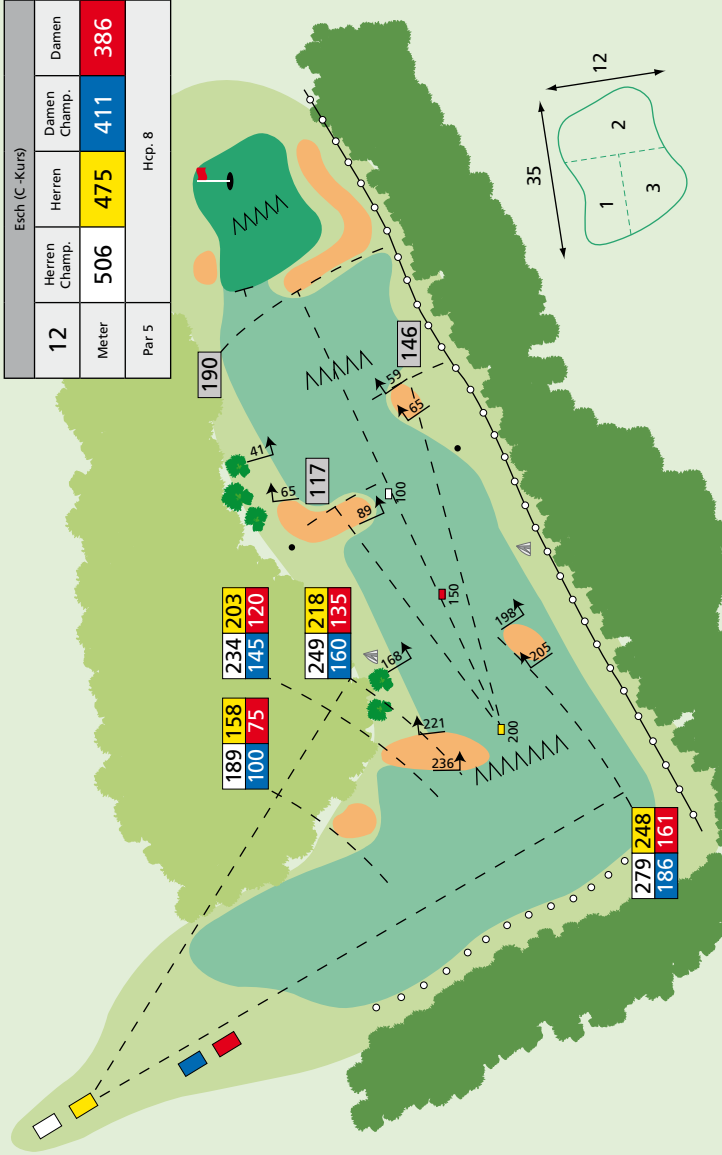

Esch (C-Kurs)				
12	Herren Champ.	Herren	Damen Champ.	Damen
Meter	506	475	411	386
Par 5	Hcp. 8			

190

146

41

65

117

89

100

234 203
145 120

249 218
160 135

189 158
100 75

168

150

198

205

221

236

200

279 248
186 161

35

12

2

1

3