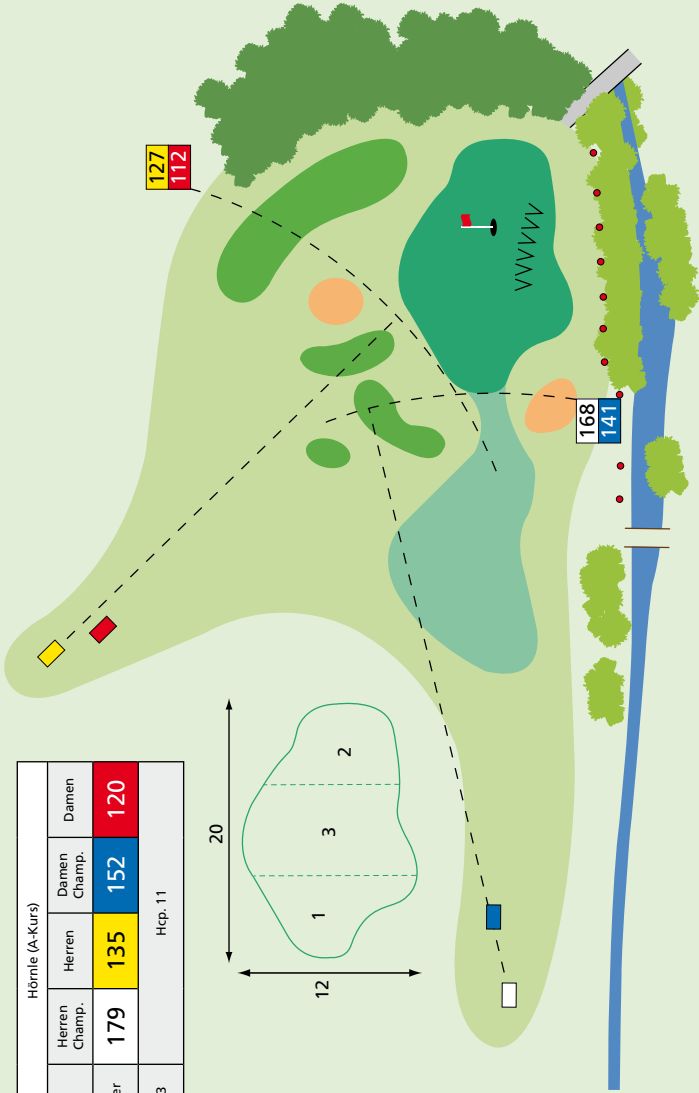

Platzmarkierungen und Zeichenerklärung

Alle Fairway-Markierungen gelten bis Anfang Grün

(100 m = weiß, 150 m = rot, 200 m = gelb).

Schwarze Pflöcke und Findlinge sind nur Anhaltspunkte.

Entfernungen in Meter. Vom Abschlag zu markanten Punkten, und zum Grün-Anfang.

 Wald

 Biotop

 Hohes Rough

 Sträucher

 Laubbäume

 Grünbunker

 Sandbunker

 Steigung

 **Weißer Pflöcke:**
Ausgrenze

227 214
185 169

207 194
165 149

217 204
175 159

256 243
214 198

Hörnle (A-Kurs)		Herren Champ.	Damen Champ.	Damen
1				
Meter	367	354	325	309
Par 4	Hcp. 7			

Hörnle (A-Kurs)			
3	Herren Champ.	Herren	Damen Champ. Damen
Meter	153	150	143 134
Par 3	Hcp. 17		

Hörnle (A-Kurs)				
4	Herren Champ.	Herren	Damen Champ.	Damen
Meter	379	359	302	271
Par 4	Hcp. 3			

Hörnle (A-Kurs)				
5	Herren Champ.	Herren	Damen Champ.	Damen
Meter	179	135	152	120
Par 3	Hcp. 11			

Hörnle (A-Kurs)				
6	Herren Champ.	Herren	Damen Champ.	Damen
Meter	478	450	420	406
Par 5	Hcp. 9			