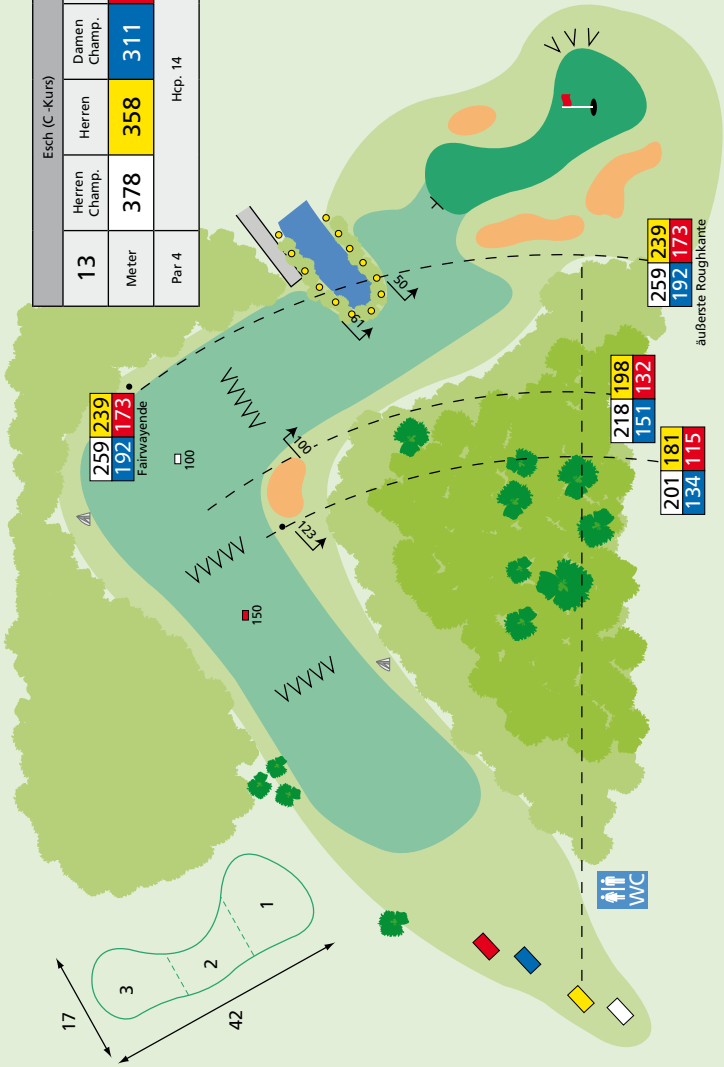

Platzmarkierungen und Zeichenerklärung

Alle Fairway-Markierungen gelten bis Anfang Grün

(100 m = weiß, 150 m = rot, 200 m = gelb).

Schwarze Pflöcke und Findlinge sind nur Anhaltspunkte.

Entfernungen in Meter. Vom Abschlag zu markanten Punkten, und zum Grün-Anfang.

100

234 203
145 120

249 218
160 135

189 158
100 75

168

150

198

205

221

236

200

279 248
186 161

35

12

2

1

3

Esch (C-Kurs)				
13	Herren Champ.	Herren	Damen Champ.	Damen
Meter	378	358	311	292
Par 4	Hcp. 14			

259 239
192 173
Fairwayende

259 239
192 173
äußerste Roughkante

218 198
151 132

201 181
134 115

WC

Esch (C-Kurs)				
14	Herren Champ.	Herren	Damen Champ.	Damen
Meter	471	441	381	358
Par 5	Hcp. 16			