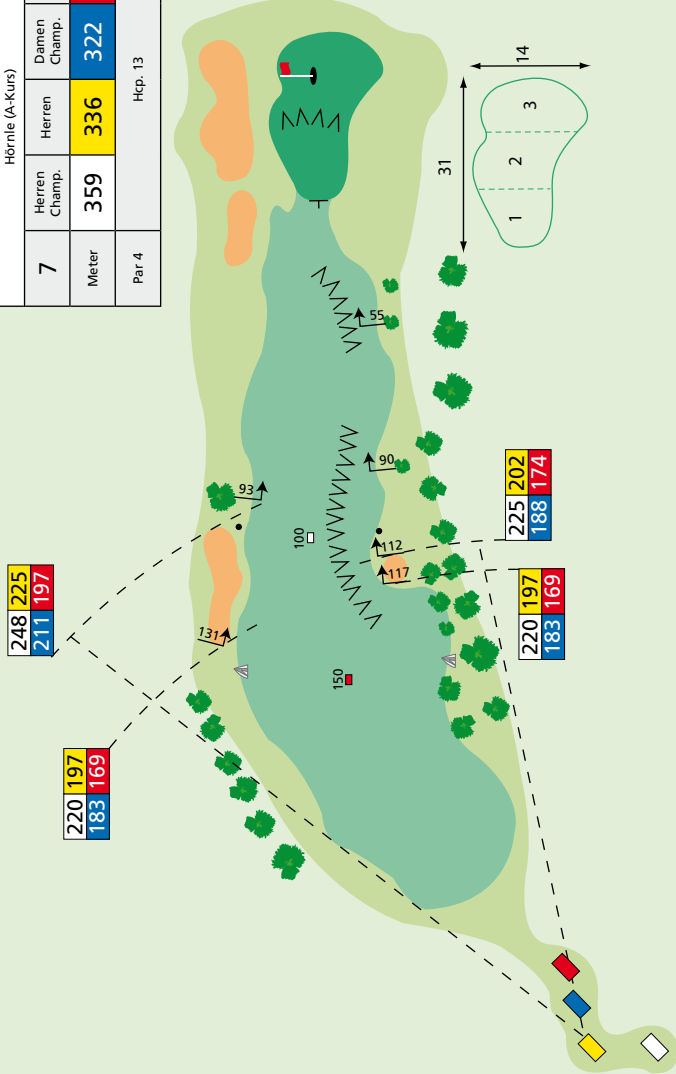

Hörnle (A-Kurs)				
7	Herren Champ.	359	Herren	Damen Champ.
Meter		336		308
Par 4	Hcp. 13