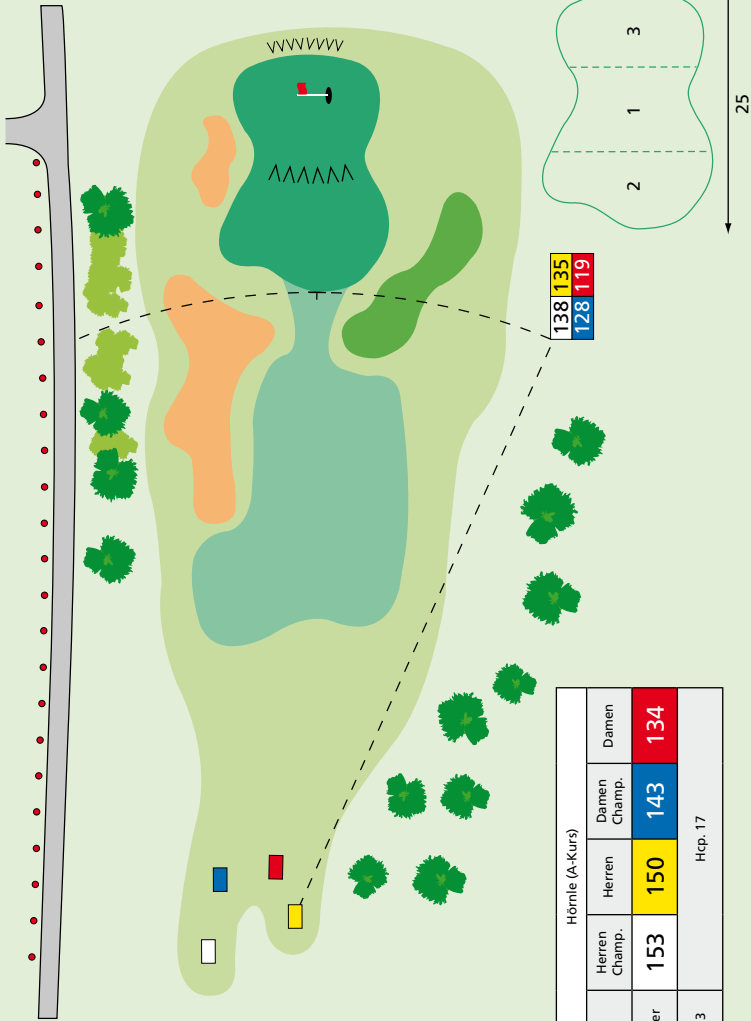

Platzmarkierungen und Zeichenerklärung

Alle Fairway-Markierungen gelten bis Anfang Grün

(100 m = weiß, 150 m = rot, 200 m = gelb).

Schwarze Pflöcke und Findlinge sind nur Anhaltspunkte.

Entfernungen in Meter. Vom Abschlag zu markanten Punkten, und zum Grün-Anfang.

 Wald

 Biotop

 Hohes Rough

 Sträucher

 Laubbäume

 Grünbunker

 Sandbunker

 Steigung

 Gefälle

 **Schwarze Pflöcke:**
100 m bis Anfang Grün

 **Findlinge:**
150 m bis Anfang Grün

 **Rote Pflöcke:**
seitliches Wasser

 **Gelbe Pflöcke:**
frontales Wasser

 **Grünrote/Grüngelbe Pflöcke:**
Behördlich schützenswerte
Landschaftsteile (Biotop)

 **Weißer Pflöcke:**
Ausgrenze

227 214
185 169

207 194
165 149

217 204
175 159

256 243
214 198

Hörnle (A-Kurs)		Herren Champ.	Damen Champ.	Damen
1				
Meter	367	354	325	309
Par 4	Hcp. 7			

Hörnle (A-Kurs)			
3	Herren Champ.	Herren	Damen Champ. Damen
Meter	153	150	143 134
Par 3	Hcp. 17		