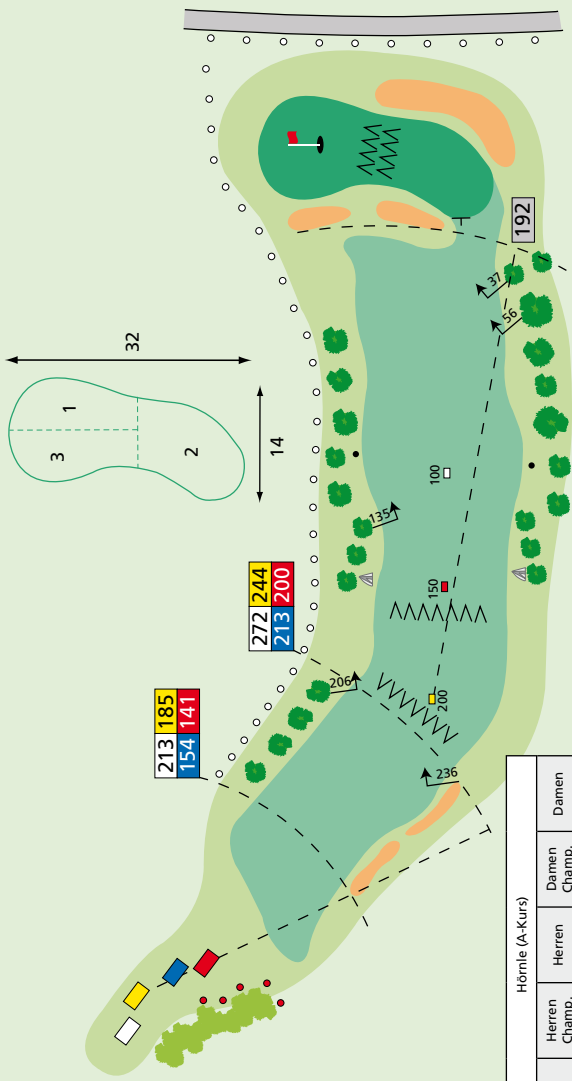

Platzmarkierungen und Zeichenerklärung

Alle Fairway-Markierungen gelten bis Anfang Grün

(100 m = weiß, 150 m = rot, 200 m = gelb).

Schwarze Pflöcke und Findlinge sind nur Anhaltspunkte.

Entfernungen in Meter. Vom Abschlag zu markanten Punkten, und zum Grün-Anfang.

 Wald

 Biotop

 Hohes Rough

 Sträucher

 Laubbäume

 Grünbunker

 Sandbunker

 Steigung

 **Weißer Pflöcke:**
Ausgrenze

227 214
185 169

207 194
165 149

217 204
175 159

256 243
214 198

Hörnle (A-Kurs)		Herren Champ.	Damen Champ.	Damen
1				
Meter	367	354	325	309
Par 4	Hcp. 7			

Hörnle (A-Kurs)			
3	Herren Champ.	Herren	Damen Champ. Damen
Meter	153	150	143 134
Par 3	Hcp. 17		

Hörnle (A-Kurs)				
4	Herren Champ.	Herren	Damen Champ.	Damen
Meter	379	359	302	271
Par 4	Hcp. 3			

Hörnle (A-Kurs)				
5	Herren Champ.	Herren	Damen Champ.	Damen
Meter	179	135	152	120
Par 3	Hcp. 11			

Hörnle (A-Kurs)				
6	Herren Champ.	Herren	Damen Champ.	Damen
Meter	478	450	420	406
Par 5	Hcp. 9			