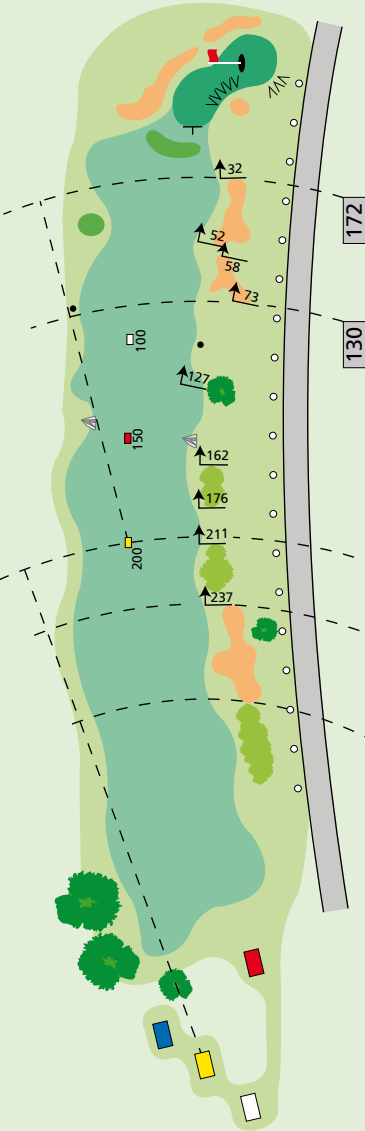

Platzmarkierungen und Zeichenerklärung

Alle Fairway-Markierungen gelten bis Anfang Grün

(100 m = weiß, 150 m = rot, 200 m = gelb).

Schwarze Pflöcke und Findlinge sind nur Anhaltspunkte.

Entfernungen in Meter. Vom Abschlag zu markanten Punkten, und zum Grün-Anfang.

 **Weißer Pflöcke:**
Ausgrenze

227 214
185 169

207 194
165 149

217 204
175 159

256 243
214 198

Hörnle (A-Kurs)		Herren Champ.	Damen Champ.	Damen
1				
Meter	367	354	325	309
Par 4	Hcp. 7			

Hörnle (A-Kurs)			
3	Herren Champ.	Herren	Damen Champ. Damen
Meter	153	150	143 134
Par 3	Hcp. 17		

Hörnle (A-Kurs)				
4	Herren Champ.	Herren	Damen Champ.	Damen
Meter	379	359	302	271
Par 4	Hcp. 3			

Hörnle (A-Kurs)				
5	Herren Champ.	Herren	Damen Champ.	Damen
Meter	179	135	152	120
Par 3	Hcp. 11			

Hörnle (A-Kurs)				
6	Herren Champ.	Herren	Damen Champ.	Damen
Meter	478	450	420	406
Par 5	Hcp. 9			

Hörnle (A-Kurs)				
7	Herren Champ.	359	Herren	Damen Champ.
Meter		336		308
Par 4	Hcp. 13			

278 253
227 192

172

130

Hörnle (A-Kurs)

Hörnle (A-Kurs)				
8	Herren Champ.	Herren	Damen Champ.	Damen
Meter	493	468	442	407
Par 5	Hcp. 5			