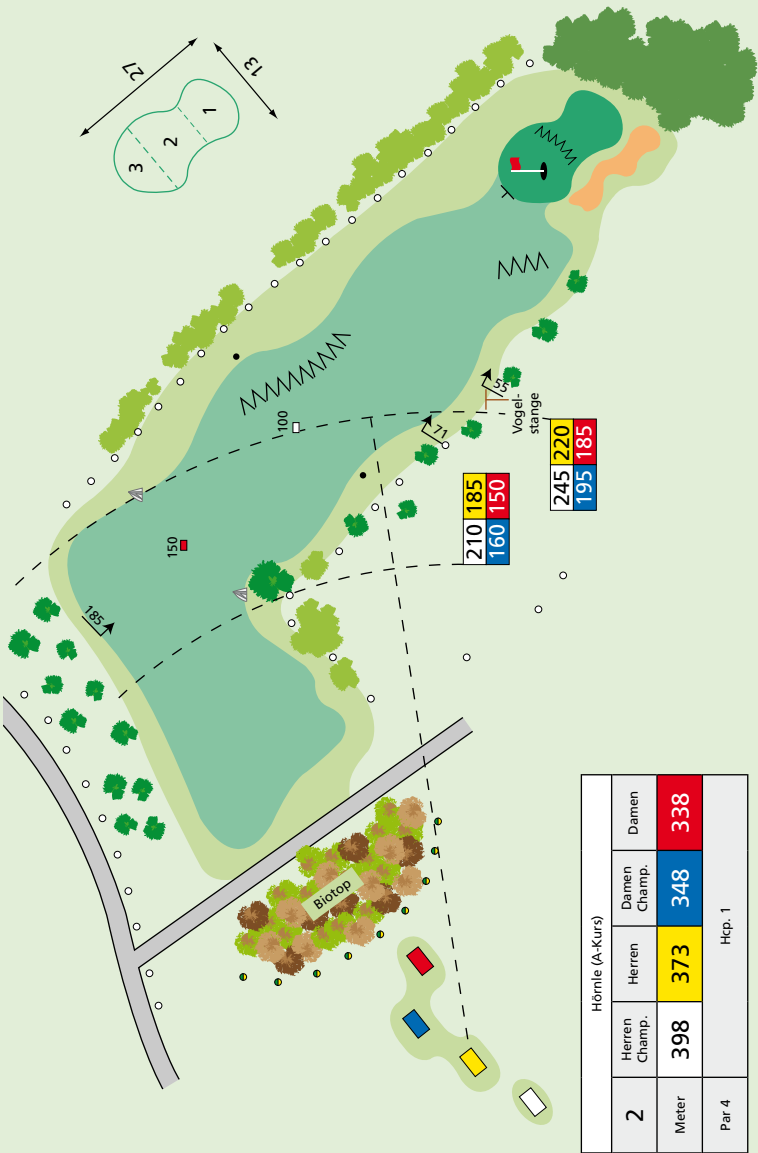

Platzmarkierungen und Zeichenerklärung

Alle Fairway-Markierungen gelten bis Anfang Grün

(100 m = weiß, 150 m = rot, 200 m = gelb).

Schwarze Pflöcke und Findlinge sind nur Anhaltspunkte.

Entfernungen in Meter. Vom Abschlag zu markanten Punkten, und zum Grün-Anfang.

 Wald

 Biotop

 Hohes Rough

 Sträucher

 Laubbäume

 Grünbunker

 Sandbunker

 Steigung

 **Weißer Pflöcke:**
Ausgrenze

227 214
185 169

207 194
165 149

217 204
175 159

256 243
214 198

Hörnle (A-Kurs)		Herren Champ.	Damen Champ.	Damen
1				
Meter	367	354	325	309
Par 4	Hcp. 7			

Hörnle (A-Kurs)			
3	Herren Champ.	Herren	Damen Champ. Damen
Meter	153	150	143 134
Par 3	Hcp. 17		

Hörnle (A-Kurs)				
4	Herren Champ.	Herren	Damen Champ.	Damen
Meter	379	359	302	271
Par 4	Hcp. 3			

Hörnle (A-Kurs)				
5	Herren Champ.	Herren	Damen Champ.	Damen
Meter	179	135	152	120
Par 3	Hcp. 11			

Hörnle (A-Kurs)				
6	Herren Champ.	Herren	Damen Champ.	Damen
Meter	478	450	420	406
Par 5	Hcp. 9			