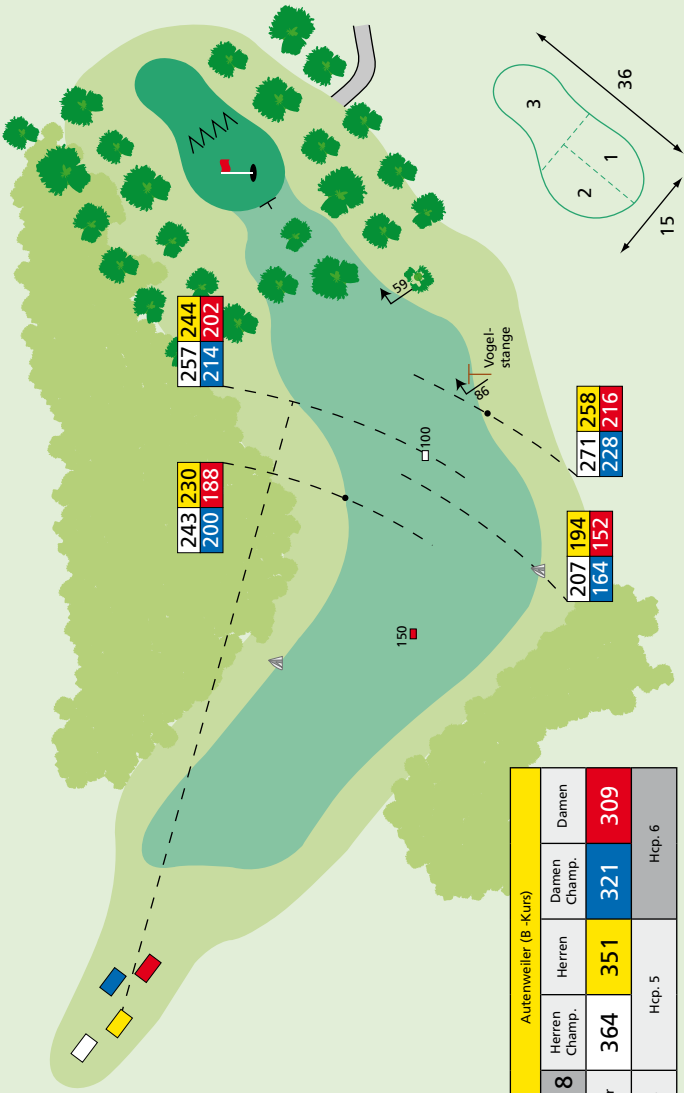

Platzmarkierungen und Zeichenerklärung

Alle Fairway-Markierungen gelten bis Anfang Grün

(100 m = weiß, 150 m = rot, 200 m = gelb).

Schwarze Pflöcke und Findlinge sind nur Anhaltspunkte.

Entfernungen in Meter. Vom Abschlag zu markanten Punkten, und zum Grün-Anfang.

228 209
180 165

150

185

100

86

32

184 164
135 120

186 166
137 122

245 225
196 181

286 266
237 222

Autenweiler (B -Kurs)			
7	16	Herren Champ.	Damen Champ.
Meter	389	369	325
Par 4	Hcp. 1		Hcp. 2

161	153
143	132

143	135
125	114

Autenweiler (B -Kurs)			
8	17	Herren Champ.	Damen Champ.
Meter	148	140	119
Par 3	Hcp. 17	Hcp. 18	

100

234 203
145 120

249 218
160 135

189 158
100 75

168

150

198

205