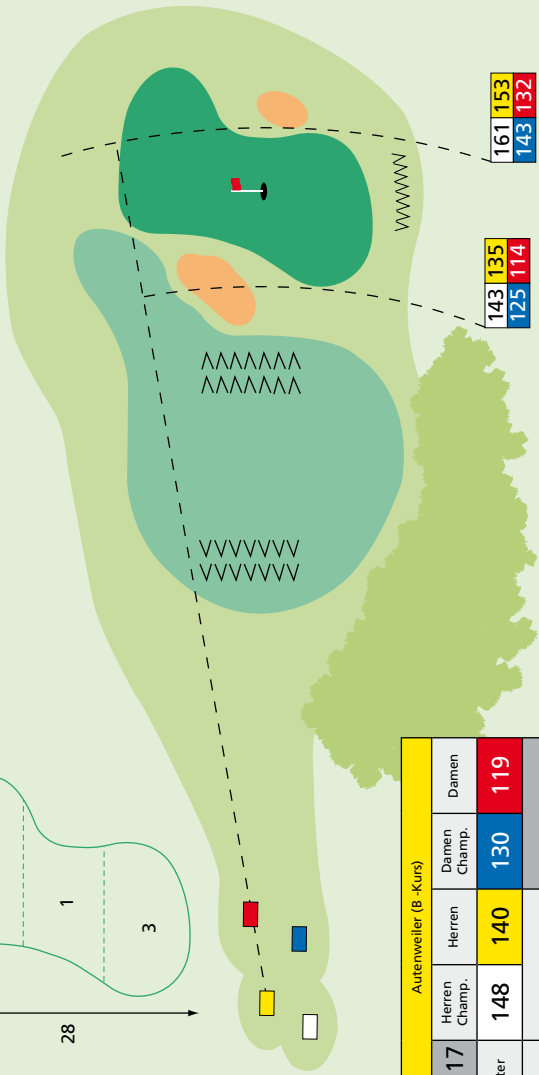

Platzmarkierungen und Zeichenerklärung

Alle Fairway-Markierungen gelten bis Anfang Grün

(100 m = weiß, 150 m = rot, 200 m = gelb).

Schwarze Pflöcke und Findlinge sind nur Anhaltspunkte.

Entfernungen in Meter. Vom Abschlag zu markanten Punkten, und zum Grün-Anfang.

 **Weißer Pflöcke:**
Ausgrenze

227 214
185 169

207 194
165 149

217 204
175 159

256 243
214 198

Hörnle (A-Kurs)		Herren Champ.	Damen Champ.	Damen
1				
Meter	367	354	325	309
Par 4	Hcp. 7			

Hörnle (A-Kurs)			
3	Herren Champ.	Herren	Damen Champ. Damen
Meter	153	150	143 134
Par 3	Hcp. 17		

228 209
180 165

150

185

100

86

32

184 164
135 120

186 166
137 122

245 225
196 181

286 266
237 222

Autenweiler (B -Kurs)			
7	16	Herren Champ.	Damen Champ.
Meter	389	369	325
Par 4	Hcp. 1		Hcp. 2

161	153
143	132

143	135
125	114

Autenweiler (B -Kurs)			
8	17	Herren Champ.	Damen Champ.
Meter	148	140	119
Par 3	Hcp. 17	Hcp. 18	