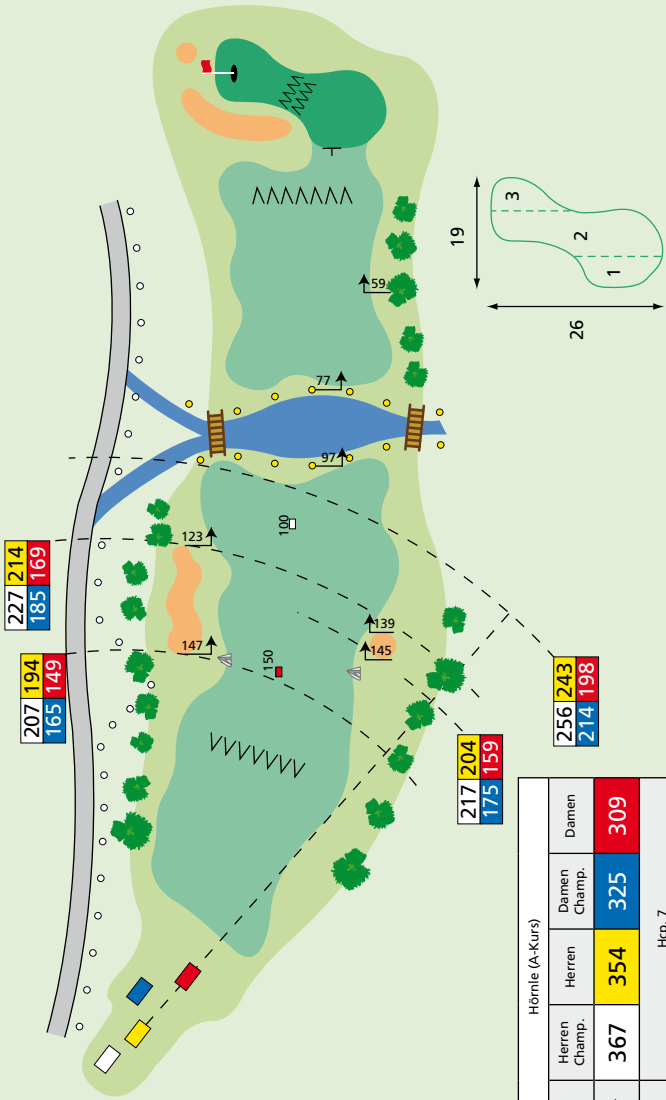

Platzmarkierungen und Zeichenerklärung

Alle Fairway-Markierungen gelten bis Anfang Grün

(100 m = weiß, 150 m = rot, 200 m = gelb).

Schwarze Pflöcke und Findlinge sind nur Anhaltspunkte.

Entfernungen in Meter. Vom Abschlag zu markanten Punkten, und zum Grün-Anfang.

 Wald

 Biotop

 Hohes Rough

 Sträucher

 Laubbäume

 Grünbunker

 Sandbunker

 Steigung

 Gefälle

 **Schwarze Pflöcke:**
100 m bis Anfang Grün

 **Findlinge:**
150 m bis Anfang Grün

 **Rote Pflöcke:**
seitliches Wasser

 **Gelbe Pflöcke:**
frontales Wasser

 **Grünrote/Grüngelbe Pflöcke:**
Behördlich schützenswerte
Landschaftsteile (Biotop)

 **Weißer Pflöcke:**
Ausgrenze

227 214
185 169

207 194
165 149

217 204
175 159

256 243
214 198

Hörnle (A-Kurs)		Herren Champ.	Damen Champ.	Damen
1				
Meter	367	354	325	309
Par 4	Hcp. 7			

Hörnle (A-Kurs)			
3	Herren Champ.	Herren	Damen Champ. Damen
Meter	153	150	143 134
Par 3	Hcp. 17		