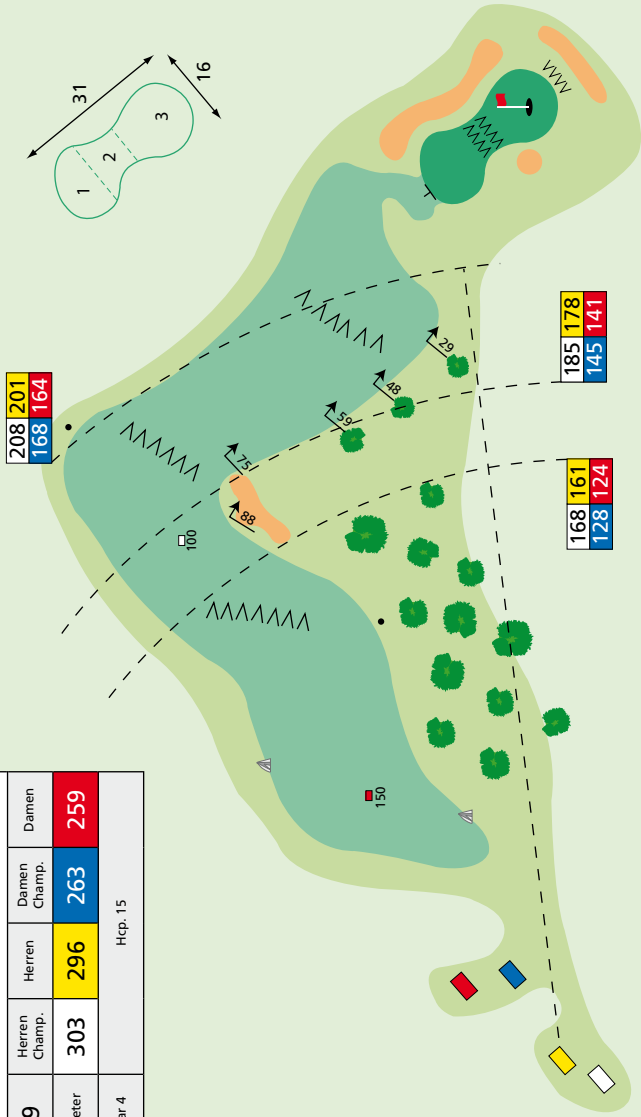

Hörnle (A-Kurs)				
9	Herren Champ.	Herren	Damen Champ.	Damen
Meter	303	296	263	259
Par 4	Hcp. 15