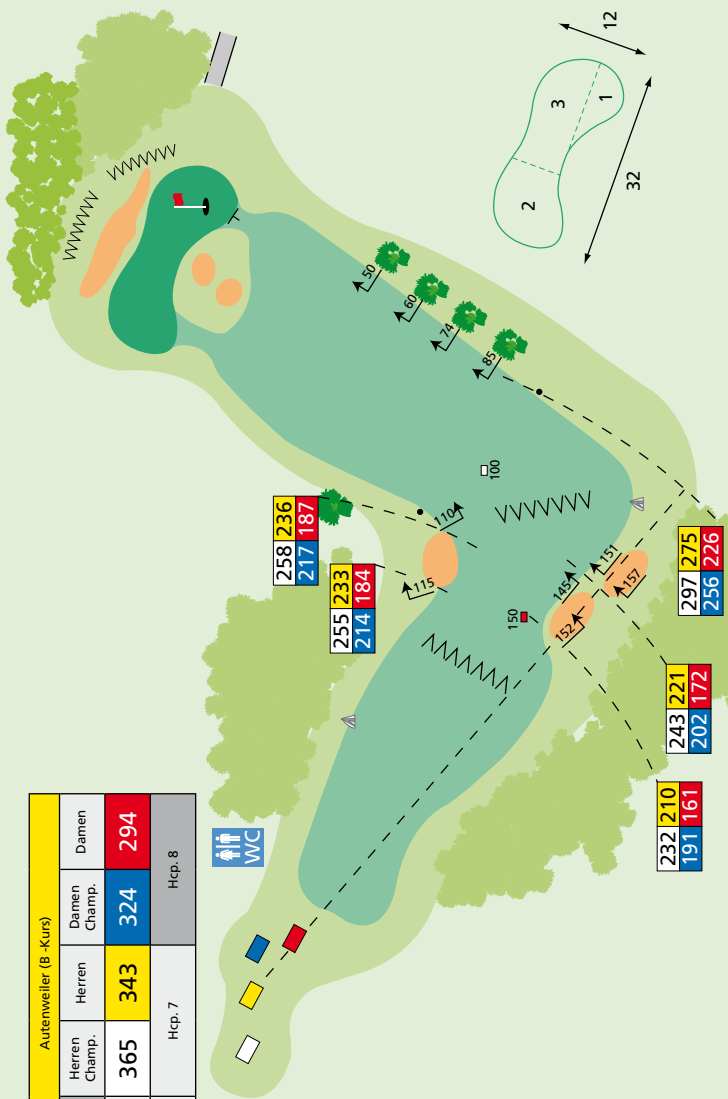

Platzmarkierungen und Zeichenerklärung

Alle Fairway-Markierungen gelten bis Anfang Grün

(100 m = weiß, 150 m = rot, 200 m = gelb).

Schwarze Pflöcke und Findlinge sind nur Anhaltspunkte.

Entfernungen in Meter. Vom Abschlag zu markanten Punkten, und zum Grün-Anfang.

Biotop

Schutz-hütte

144 130
123 114

Autenweiler (B -Kurs)			
3	12	Herren Champ.	Damen Champ.
Meter	160	146	139
Par 3	Hcp. 15		Hcp. 16

Autenweiler (B -Kurs)			
4	13	Herren Champ.	Damen Champ.
Meter	474	451	424
Par 5	Hcp. 11		Hcp. 12
			411

240 216
189 172

188 163
128 119

168 150

200 205

180

81 77

Autenweiler (B-Kurs)				
5	14	Herren Champ.	Herren	Damen Champ.
Meter		402	378	349
Par 4			Hcp. 3	Hcp. 4
				334

Autenweiler (B-Kurs)			
6	15	Herren Champ.	Damen Champ.
Meter	365	343	324
Par	4	Hcp. 7	Hcp. 8

228 209
180 165

150

185

100

86

32

184 164
135 120

186 166
137 122